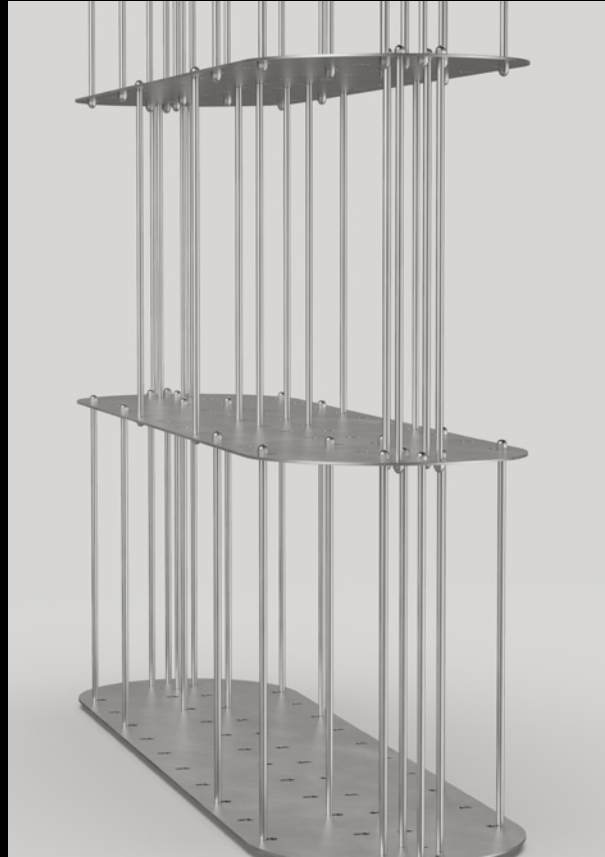

Lockwerk Coffee Table  
acciaio INOX / stainless steel  
80x80x45 cm

riconoscimenti / awards:

Nominee finalist for Furniture category – Isola Design Awards 2024

Lockwerk Side Table  
acciaio INOX / stainless steel  
30x30x44 cm

Lockwerk Lounge Shelf  
acciaio INOX / stainless steel  
150x30x165 cm

riconoscimenti / awards:  
"Best Unreleased Product" (Seminario) – EDIT Napoli 2023

Lockwerk Bookshelf  
acciaio INOX / stainless steel  
90x30x205 cm

Lockwerk Sideboard  
acciaio INOX / stainless steel  
120x30x65 cm

Lockwerk Consolle  
acciaio INOX / stainless steel  
120x30x125 cm

## LISTINO / PRICELIST

 <p>Lockwerk Coffee Table acciaio INOX / <i>stainless steel</i> 80x80x45 cm</p> <p>prezzo di listino: € 2150 (IVA esclusa) / <i>retail price: € 2150 (excluded VAT)</i></p>	 <p>Lockwerk Bookshelf acciaio INOX / <i>stainless steel</i> 90x30x205 cm</p> <p>prezzo di listino: € 5000 (IVA esclusa) / <i>retail price: € 5000 (excluded VAT)</i></p>
 <p>Lockwerk Side Table acciaio INOX / <i>stainless steel</i> 30x30x44 cm</p> <p>prezzo di listino: € 850 (IVA esclusa) / <i>retail price: € 850 (excluded VAT)</i></p>	 <p>Lockwerk Sideboard acciaio INOX / <i>stainless steel</i> 120x30x65 cm</p> <p>prezzo di listino: € 3200 (IVA esclusa) / <i>retail price: € 3200 (excluded VAT)</i></p>
 <p>Lockwerk Lounge Shelf acciaio INOX / <i>stainless steel</i> 150x30x165 cm</p> <p>prezzo di listino: € 4600 (IVA esclusa) / <i>retail price: € 4600 (excluded VAT)</i></p>	 <p>Lockwerk Console acciaio INOX / <i>stainless steel</i> 120x30x125 cm</p> <p>prezzo di listino: € 3900 (IVA esclusa) / <i>retail price: € 3900 (excluded VAT)</i></p>