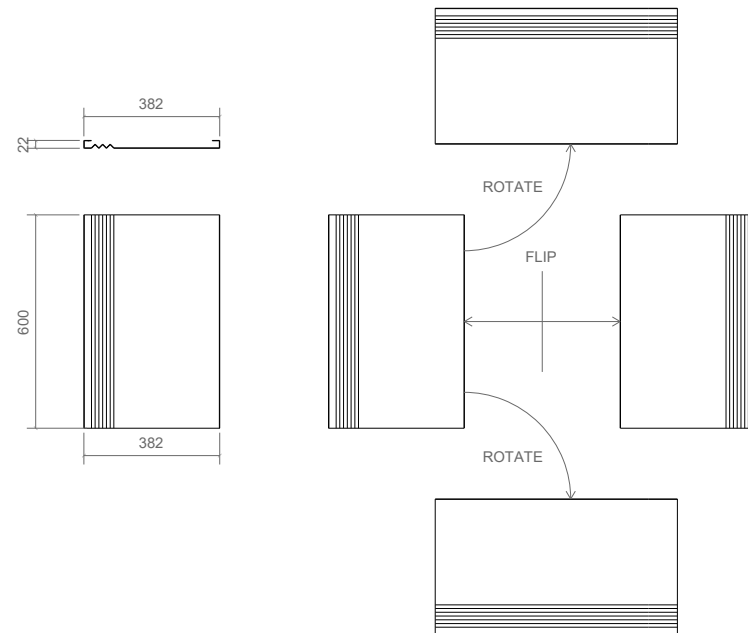

ECHO

decorative steel mirrors

Echo 01 Deco Wall Mirror (Large)  
acciaio INOX / stainless steel  
38x120x2,5 cm

Echo 01 Deco Wall Mirror (Small)  
INOX supermirror / supermirror stainless steel  
38x60x2,5 cm

## LISTINO / PRICELIST

 <p>Echo 01 Deco Wall Mirror (Large) acciaio INOX / <b>stainless steel</b> 38x120x2,5 cm</p> <p>prezzo di listino: € 650 (IVA esclusa) <b>/ retail price: € 650 (excluded VAT)</b></p>	 <p>Echo 01 Deco Wall Mirror (Small) acciaio INOX / <b>stainless steel</b> 38x60x2,5 cm</p> <p>prezzo di listino: € 450 (IVA esclusa) <b>/ retail price: € 450 (excluded VAT)</b></p>
---	--