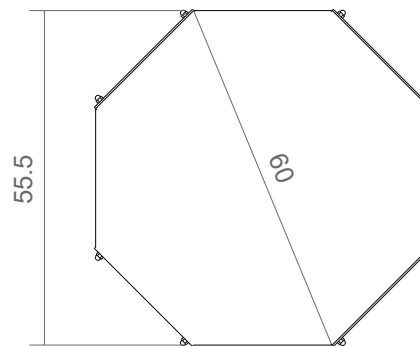

Burger OCT Coffee Table
acciaio INOX / stainless steel
60x60x40 cm