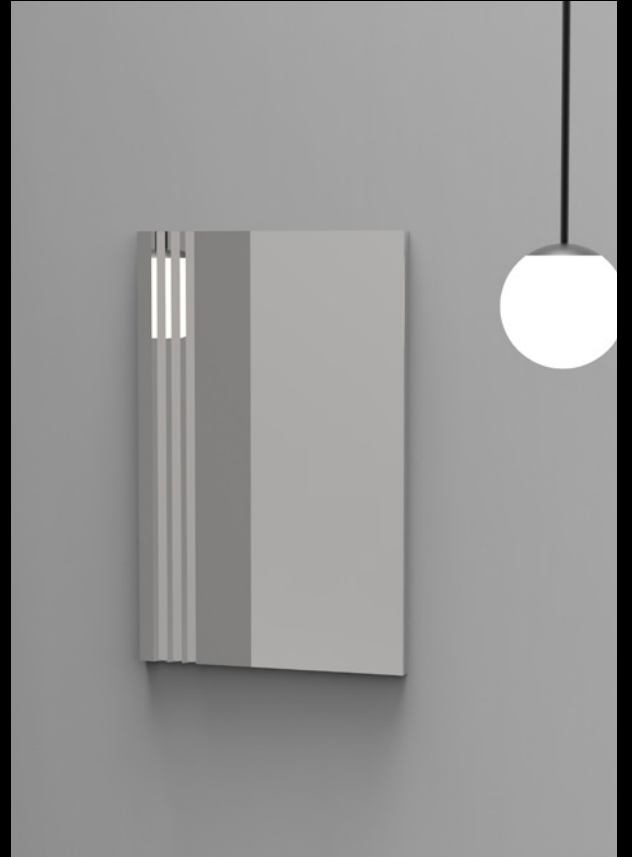

ECHO

decorative steel mirrors

Echo 01 Deco Wall Mirror (Large)  
acciaio INOX / stainless steel  
38x120x2,5 cm

Echo 01 Deco Wall Mirror (Small)  
INOX supermirror / supermirror stainless steel  
38x60x2,5 cm

## LISTINO / PRICELIST

 <p>Echo 01 Deco Wall Mirror (Large) acciaio INOX / <b>stainless steel</b> 38x120x2,5 cm</p> <p>prezzo di listino: € 650 (IVA esclusa) <b>/ retail price: € 650 (excluded VAT)</b></p>	 <p>Echo 01 Deco Wall Mirror (Small) acciaio INOX / <b>stainless steel</b> 38x60x2,5 cm</p> <p>prezzo di listino: € 450 (IVA esclusa) <b>/ retail price: € 450 (excluded VAT)</b></p>
---	--