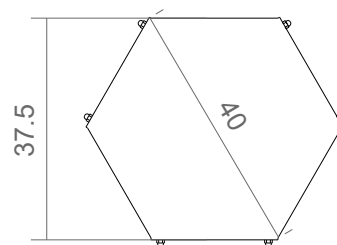

Burger HEX Side Table  
acciaio INOX / stainless steel  
40x40x60 cm