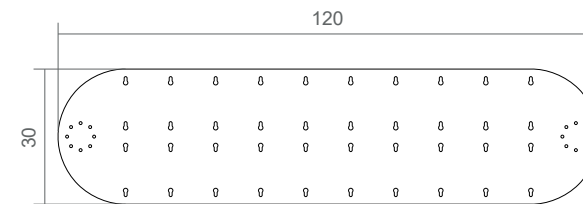

riconoscimenti / awards:

Nominee finalist for Furniture category – Isola Design Awards 2024

Lockwerk Side Table
acciaio INOX / stainless steel
30x30x44 cm

Lockwerk Lounge Shelf
acciaio INOX / stainless steel
150x30x165 cm

riconoscimenti / awards:
"Best Unreleased Product" (Seminario) – EDIT Napoli 2023

Lockwerk Bookshelf
acciaio INOX / stainless steel
90x30x205 cm

Lockwerk Sideboard
acciaio INOX / stainless steel
120x30x65 cm

Lockwerk Consolle
acciaio INOX / stainless steel
120x30x125 cm

LISTINO / PRICELIST

 <p>Lockwerk Coffee Table acciaio INOX / <i>stainless steel</i> 80x80x45 cm</p> <p>prezzo di listino: € 2150 (IVA esclusa) / <i>retail price: € 2150 (excluded VAT)</i></p>	 <p>Lockwerk Bookshelf acciaio INOX / <i>stainless steel</i> 90x30x205 cm</p> <p>prezzo di listino: € 5000 (IVA esclusa) / <i>retail price: € 5000 (excluded VAT)</i></p>
 <p>Lockwerk Side Table acciaio INOX / <i>stainless steel</i> 30x30x44 cm</p> <p>prezzo di listino: € 850 (IVA esclusa) / <i>retail price: € 850 (excluded VAT)</i></p>	 <p>Lockwerk Sideboard acciaio INOX / <i>stainless steel</i> 120x30x65 cm</p> <p>prezzo di listino: € 3200 (IVA esclusa) / <i>retail price: € 3200 (excluded VAT)</i></p>
 <p>Lockwerk Lounge Shelf acciaio INOX / <i>stainless steel</i> 150x30x165 cm</p> <p>prezzo di listino: € 4600 (IVA esclusa) / <i>retail price: € 4600 (excluded VAT)</i></p>	 <p>Lockwerk Console acciaio INOX / <i>stainless steel</i> 120x30x125 cm</p> <p>prezzo di listino: € 3900 (IVA esclusa) / <i>retail price: € 3900 (excluded VAT)</i></p>