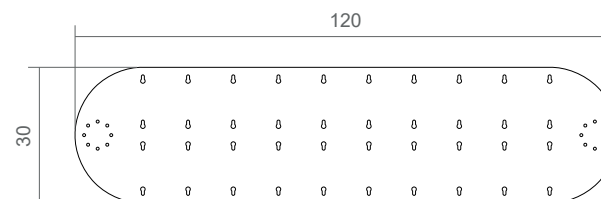

riconoscimenti / awards:

Nominee finalist for Furniture category – Isola Design Awards 2024

Lockwerk Side Table
acciaio INOX / stainless steel
30x30x44 cm

Lockwerk Lounge Shelf
acciaio INOX / stainless steel
150x30x165 cm

riconoscimenti / awards:
"Best Unreleased Product" (Seminario) – EDIT Napoli 2023

Lockwerk Bookshelf
acciaio INOX / stainless steel
90x30x205 cm

Lockwerk Sideboard
acciaio INOX / stainless steel
120x30x65 cm

Lockwerk Consolle
acciaio INOX / stainless steel
120x30x125 cm

LISTINO / PRICELIST

 <p>Lockwerk Coffee Table acciaio INOX / <i>stainless steel</i> 80x80x45 cm</p> <p>prezzo di listino: € 2150 (IVA esclusa) / <i>retail price: € 2150 (excluded VAT)</i></p>	 <p>Lockwerk Bookshelf acciaio INOX / <i>stainless steel</i> 90x30x205 cm</p> <p>prezzo di listino: € 5000 (IVA esclusa) / <i>retail price: € 5000 (excluded VAT)</i></p>
 <p>Lockwerk Side Table acciaio INOX / <i>stainless steel</i> 30x30x44 cm</p> <p>prezzo di listino: € 850 (IVA esclusa) / <i>retail price: € 850 (excluded VAT)</i></p>	 <p>Lockwerk Sideboard acciaio INOX / <i>stainless steel</i> 120x30x65 cm</p> <p>prezzo di listino: € 3200 (IVA esclusa) / <i>retail price: € 3200 (excluded VAT)</i></p>
 <p>Lockwerk Lounge Shelf acciaio INOX / <i>stainless steel</i> 150x30x165 cm</p> <p>prezzo di listino: € 4600 (IVA esclusa) / <i>retail price: € 4600 (excluded VAT)</i></p>	 <p>Lockwerk Console acciaio INOX / <i>stainless steel</i> 120x30x125 cm</p> <p>prezzo di listino: € 3900 (IVA esclusa) / <i>retail price: € 3900 (excluded VAT)</i></p>