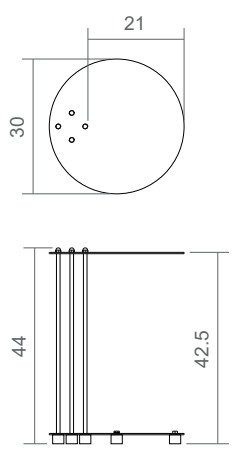

Lockwerk Side Table
acciaio INOX / stainless steel
30x30x44 cm