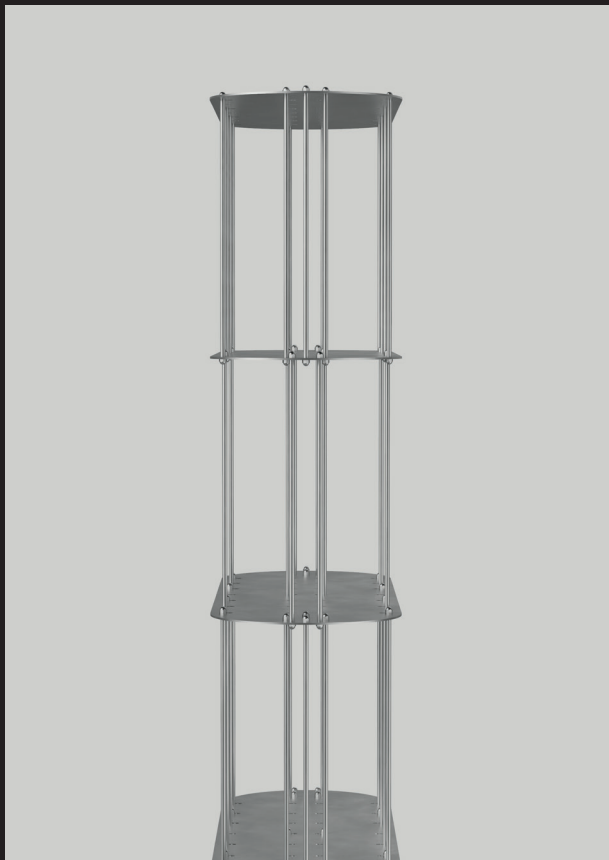

GIORGIOBENA

CATALOGO / CATALOGUE

Contatti / **Contacts**

giorgiobena@gmail.com

www.giorgiobena.com

+39 3498238653

LOCKWERK
furniture collection

Lockwerk Coffee Table
acciaio INOX / stainless steel
80x80x45 cm

riconoscimenti / awards:

Nominee finalist for Furniture category – Isola Design Awards 2024

Lockwerk Side Table
acciaio INOX / stainless steel
30x30x44 cm

Lockwerk Lounge Shelf
acciaio INOX / stainless steel
150x30x165 cm

riconoscimenti / awards:
"Best Unreleased Product" (Seminario) – EDIT Napoli 2023

Lockwerk Bookshelf
acciaio INOX / stainless steel
90x30x205 cm

Lockwerk Sideboard
acciaio INOX / stainless steel
120x30x65 cm

Lockwerk Consolle
acciaio INOX / stainless steel
120x30x125 cm

LISTINO / PRICELIST

 <p>Lockwerk Coffee Table acciaio INOX / <i>stainless steel</i> 80x80x45 cm</p> <p>prezzo di listino: € 2150 (IVA esclusa) / <i>retail price: € 2150 (excluded VAT)</i></p>	 <p>Lockwerk Bookshelf acciaio INOX / <i>stainless steel</i> 90x30x205 cm</p> <p>prezzo di listino: € 5000 (IVA esclusa) / <i>retail price: € 5000 (excluded VAT)</i></p>
 <p>Lockwerk Side Table acciaio INOX / <i>stainless steel</i> 30x30x44 cm</p> <p>prezzo di listino: € 850 (IVA esclusa) / <i>retail price: € 850 (excluded VAT)</i></p>	 <p>Lockwerk Sideboard acciaio INOX / <i>stainless steel</i> 120x30x65 cm</p> <p>prezzo di listino: € 3200 (IVA esclusa) / <i>retail price: € 3200 (excluded VAT)</i></p>
 <p>Lockwerk Lounge Shelf acciaio INOX / <i>stainless steel</i> 150x30x165 cm</p> <p>prezzo di listino: € 4600 (IVA esclusa) / <i>retail price: € 4600 (excluded VAT)</i></p>	 <p>Lockwerk Console acciaio INOX / <i>stainless steel</i> 120x30x125 cm</p> <p>prezzo di listino: € 3900 (IVA esclusa) / <i>retail price: € 3900 (excluded VAT)</i></p>