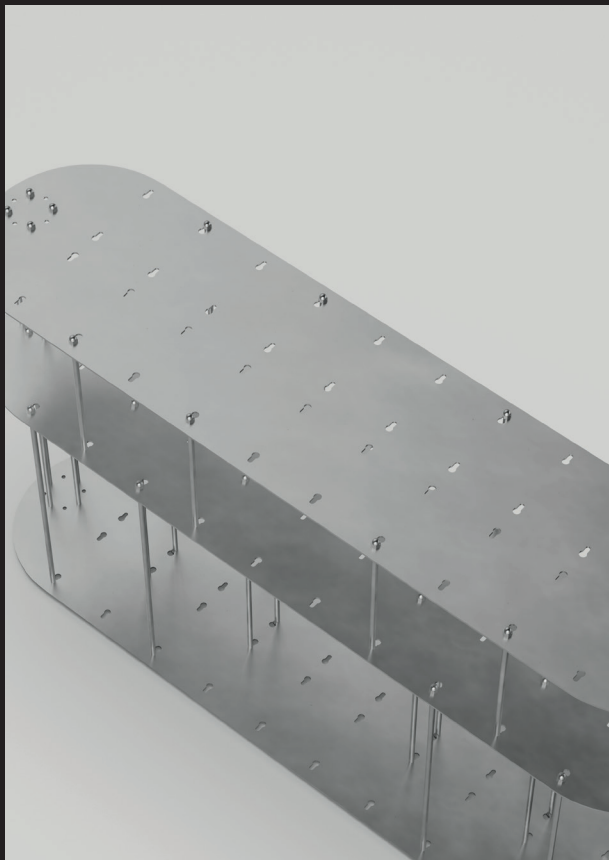

riconoscimenti / awards:
"Best Unreleased Product" (Seminario) – EDIT Napoli 2023

Lockwerk Bookshelf
acciaio INOX / stainless steel
90x30x205 cm

Lockwerk Sideboard
acciaio INOX / stainless steel
120x30x65 cm

Lockwerk Consolle
acciaio INOX / stainless steel
120x30x125 cm

LISTINO / PRICELIST

 <p>Lockwerk Coffee Table acciaio INOX / <i>stainless steel</i> 80x80x45 cm</p> <p>prezzo di listino: € 2150 (IVA esclusa) / <i>retail price: € 2150 (excluded VAT)</i></p>	 <p>Lockwerk Bookshelf acciaio INOX / <i>stainless steel</i> 90x30x205 cm</p> <p>prezzo di listino: € 5000 (IVA esclusa) / <i>retail price: € 5000 (excluded VAT)</i></p>
 <p>Lockwerk Side Table acciaio INOX / <i>stainless steel</i> 30x30x44 cm</p> <p>prezzo di listino: € 850 (IVA esclusa) / <i>retail price: € 850 (excluded VAT)</i></p>	 <p>Lockwerk Sideboard acciaio INOX / <i>stainless steel</i> 120x30x65 cm</p> <p>prezzo di listino: € 3200 (IVA esclusa) / <i>retail price: € 3200 (excluded VAT)</i></p>
 <p>Lockwerk Lounge Shelf acciaio INOX / <i>stainless steel</i> 150x30x165 cm</p> <p>prezzo di listino: € 4600 (IVA esclusa) / <i>retail price: € 4600 (excluded VAT)</i></p>	 <p>Lockwerk Console acciaio INOX / <i>stainless steel</i> 120x30x125 cm</p> <p>prezzo di listino: € 3900 (IVA esclusa) / <i>retail price: € 3900 (excluded VAT)</i></p>