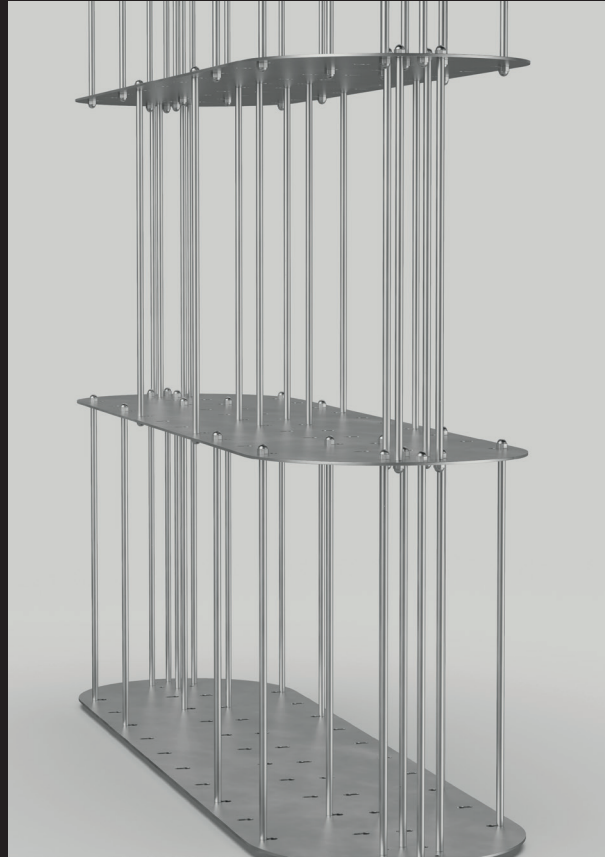

riconoscimenti / awards:

Nominee finalist for Furniture category – Isola Design Awards 2024

Lockwerk Side Table
acciaio INOX / stainless steel
30x30x44 cm

Lockwerk Lounge Shelf
acciaio INOX / stainless steel
150x30x165 cm

riconoscimenti / awards:
"Best Unreleased Product" (Seminario) – EDIT Napoli 2023

Lockwerk Bookshelf
acciaio INOX / stainless steel
90x30x205 cm

Lockwerk Sideboard
acciaio INOX / stainless steel
120x30x65 cm

Lockwerk Consolle
acciaio INOX / stainless steel
120x30x125 cm

LISTINO / PRICELIST

 <p>Lockwerk Coffee Table acciaio INOX / <i>stainless steel</i> 80x80x45 cm</p> <p>prezzo di listino: € 2150 (IVA esclusa) / <i>retail price: € 2150 (excluded VAT)</i></p>	 <p>Lockwerk Bookshelf acciaio INOX / <i>stainless steel</i> 90x30x205 cm</p> <p>prezzo di listino: € 5000 (IVA esclusa) / <i>retail price: € 5000 (excluded VAT)</i></p>
 <p>Lockwerk Side Table acciaio INOX / <i>stainless steel</i> 30x30x44 cm</p> <p>prezzo di listino: € 850 (IVA esclusa) / <i>retail price: € 850 (excluded VAT)</i></p>	 <p>Lockwerk Sideboard acciaio INOX / <i>stainless steel</i> 120x30x65 cm</p> <p>prezzo di listino: € 3200 (IVA esclusa) / <i>retail price: € 3200 (excluded VAT)</i></p>
 <p>Lockwerk Lounge Shelf acciaio INOX / <i>stainless steel</i> 150x30x165 cm</p> <p>prezzo di listino: € 4600 (IVA esclusa) / <i>retail price: € 4600 (excluded VAT)</i></p>	 <p>Lockwerk Console acciaio INOX / <i>stainless steel</i> 120x30x125 cm</p> <p>prezzo di listino: € 3900 (IVA esclusa) / <i>retail price: € 3900 (excluded VAT)</i></p>