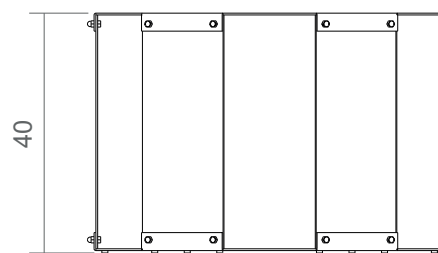

BURGER

lounge table family

Burger OCT Coffee Table
acciaio INOX / stainless steel
60x60x40 cm

Burger OCT Side Table
acciaio INOX / stainless steel
40x40x60 cm

Burger HEX Coffee Table
acciaio INOX / stainless steel
60x60x40 cm

Burger HEX Side Table
acciaio INOX / stainless steel
40x40x60 cm

Burger DDC Coffee Table
acciaio INOX / stainless steel
60x60x40 cm

Burger DDC Side Table
acciaio INOX / stainless steel
40x40x60 cm

LISTINO / PRICELIST