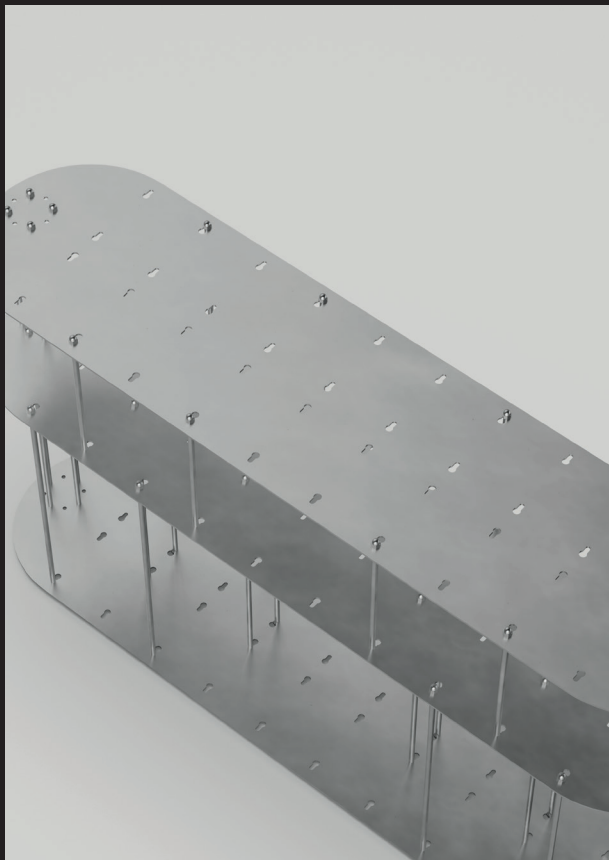

Lockwerk Side Table
acciaio INOX / stainless steel
30x30x44 cm

Lockwerk Lounge Shelf
acciaio INOX / stainless steel
150x30x165 cm

premi / awards: "Best Unreleased Product" (Seminario) – EDIT Napoli 2023

Lockwerk Bookshelf
acciaio INOX / stainless steel
90x30x205 cm

Lockwerk Sideboard
acciaio INOX / stainless steel
90x30x205 cm

Lockwerk Consolle
acciaio INOX / stainless steel
120x30x125 cm

LISTINO / PRICELIST