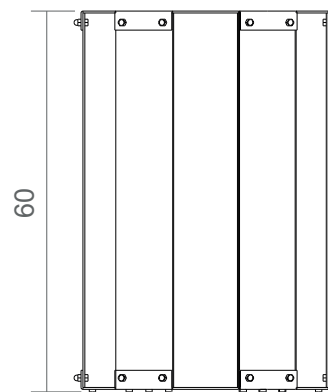

Burger HEX Side Table
acciaio INOX / stainless steel
40x40x60 cm

Burger DDC Coffee Table
acciaio INOX / stainless steel
60x60x40 cm

Burger DDC Side Table
acciaio INOX / stainless steel
40x40x60 cm

LISTINO / PRICELIST