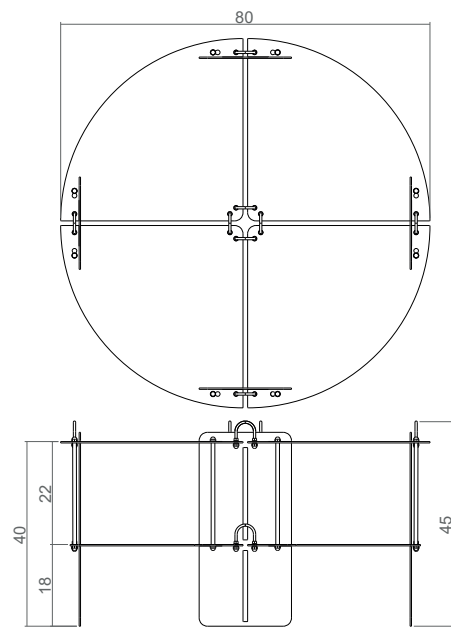

GIORGIOBENA

CATALOGO / CATALOGUE

Contatti / **Contacts**

giorgiobena@gmail.com

www.giorgiobena.com

+39 3498238653

LOCKWERK
furniture collection

Lockwerk Coffee Table
acciaio INOX / stainless steel
80x80x45 cm

Lockwerk Side Table
acciaio INOX / stainless steel
30x30x44 cm

Lockwerk Lounge Shelf
acciaio INOX / stainless steel
150x30x165 cm

premi / awards: "Best Unreleased Product" (Seminario) – EDIT Napoli 2023

Lockwerk Bookshelf
acciaio INOX / stainless steel
90x30x205 cm

Lockwerk Sideboard
acciaio INOX / stainless steel
90x30x205 cm

Lockwerk Consolle
acciaio INOX / stainless steel
120x30x125 cm

LISTINO / PRICELIST