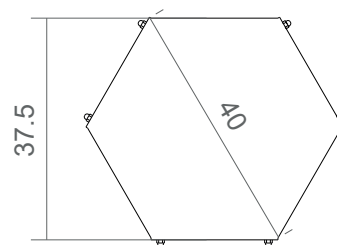

Burger HEX Side Table
acciaio INOX / stainless steel
40x40x60 cm

Burger DDC Coffee Table
acciaio INOX / stainless steel
60x60x40 cm

Burger DDC Side Table
acciaio INOX / stainless steel
40x40x60 cm

LISTINO / PRICELIST