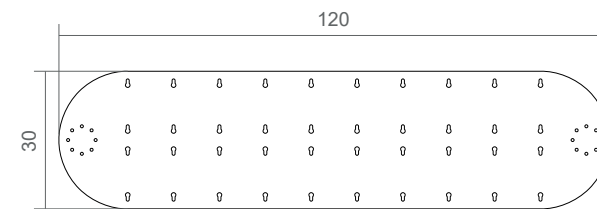

Lockwerk Side Table
acciaio INOX / stainless steel
30x30x44 cm

Lockwerk Lounge Shelf
acciaio INOX / stainless steel
150x30x165 cm

premi / awards: "Best Unreleased Product" (Seminario) – EDIT Napoli 2023

Lockwerk Bookshelf
acciaio INOX / stainless steel
90x30x205 cm

Lockwerk Sideboard
acciaio INOX / stainless steel
90x30x205 cm

Lockwerk Consolle
acciaio INOX / stainless steel
120x30x125 cm

LISTINO / PRICELIST