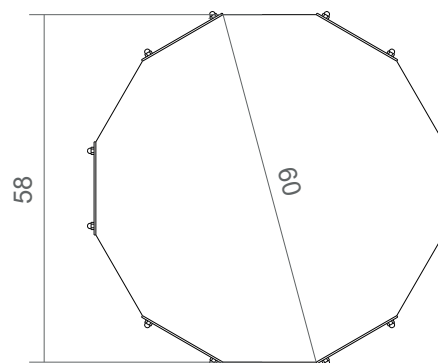

BURGER

lounge table family

Burger OCT Coffee Table
acciaio INOX / stainless steel
60x60x40 cm

Burger OCT Side Table
acciaio INOX / stainless steel
40x40x60 cm

Burger HEX Coffee Table
acciaio INOX / stainless steel
60x60x40 cm

Burger HEX Side Table
acciaio INOX / stainless steel
40x40x60 cm

Burger DDC Coffee Table
acciaio INOX / stainless steel
60x60x40 cm

Burger DDC Side Table
acciaio INOX / stainless steel
40x40x60 cm

LISTINO / PRICELIST