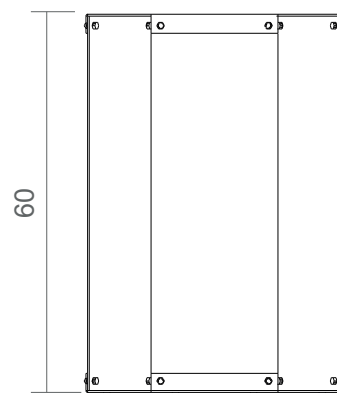

BURGER

lounge table family

Burger OCT Coffee Table
acciaio INOX / stainless steel
60x60x40 cm

Burger OCT Side Table
acciaio INOX / stainless steel
40x40x60 cm

Burger HEX Coffee Table
acciaio INOX / stainless steel
60x60x40 cm

Burger HEX Side Table
acciaio INOX / stainless steel
40x40x60 cm

Burger DDC Coffee Table
acciaio INOX / stainless steel
60x60x40 cm

Burger DDC Side Table
acciaio INOX / stainless steel
40x40x60 cm

LISTINO / PRICELIST