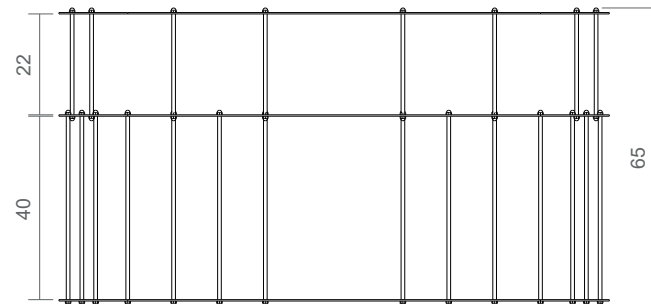

Lockwerk Side Table
acciaio INOX / stainless steel
30x30x44 cm

Lockwerk Lounge Shelf
acciaio INOX / stainless steel
150x30x165 cm

premi / awards: "Best Unreleased Product" (Seminario) – EDIT Napoli 2023

Lockwerk Bookshelf
acciaio INOX / stainless steel
90x30x205 cm

Lockwerk Sideboard
acciaio INOX / stainless steel
90x30x205 cm

Lockwerk Consolle
acciaio INOX / stainless steel
120x30x125 cm

LISTINO / PRICELIST