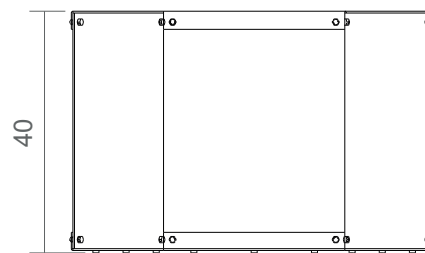

BURGER

lounge table family

Burger OCT Coffee Table
acciaio INOX / stainless steel
60x60x40 cm

Burger OCT Side Table
acciaio INOX / stainless steel
40x40x60 cm

Burger HEX Coffee Table
acciaio INOX / stainless steel
60x60x40 cm

Burger HEX Side Table
acciaio INOX / stainless steel
40x40x60 cm

Burger DDC Coffee Table
acciaio INOX / stainless steel
60x60x40 cm

Burger DDC Side Table
acciaio INOX / stainless steel
40x40x60 cm

LISTINO / PRICELIST