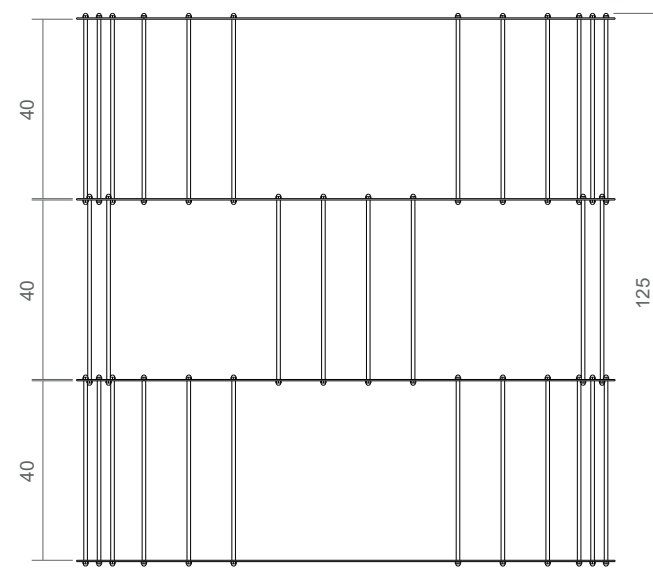

Lockwerk Bookshelf
acciaio INOX / stainless steel
90x30x205 cm

Lockwerk Sideboard
acciaio INOX / stainless steel
90x30x205 cm

Lockwerk Consolle
acciaio INOX / stainless steel
120x30x125 cm

LISTINO / PRICELIST