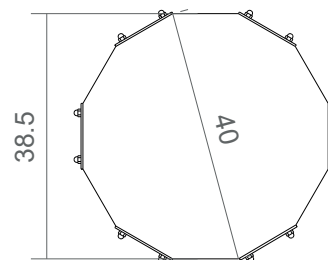

Burger HEX Side Table
acciaio INOX / stainless steel
40x40x60 cm

Burger DDC Coffee Table
acciaio INOX / stainless steel
60x60x40 cm

Burger DDC Side Table
acciaio INOX / stainless steel
40x40x60 cm

LISTINO / PRICELIST