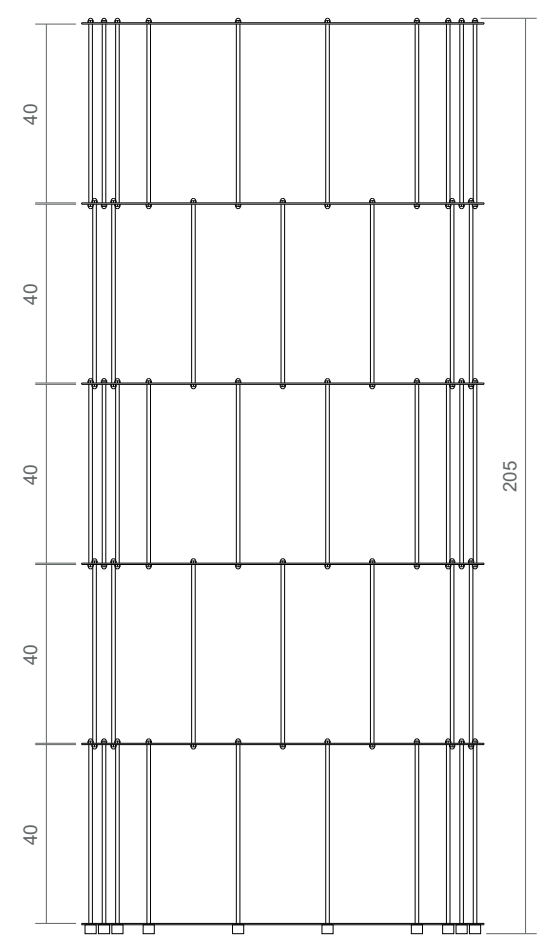

Lockwerk Side Table
acciaio INOX / stainless steel
30x30x44 cm

Lockwerk Lounge Shelf
acciaio INOX / stainless steel
150x30x165 cm

premi / awards: "Best Unreleased Product" (Seminario) – EDIT Napoli 2023

Lockwerk Bookshelf
acciaio INOX / stainless steel
90x30x205 cm

Lockwerk Sideboard
acciaio INOX / stainless steel
90x30x205 cm

Lockwerk Consolle
acciaio INOX / stainless steel
120x30x125 cm

LISTINO / PRICELIST