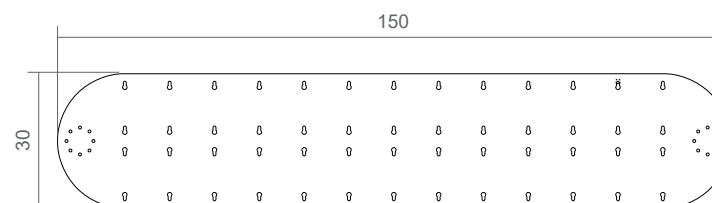

Lockwerk Side Table
acciaio INOX / stainless steel
30x30x44 cm

Lockwerk Lounge Shelf
acciaio INOX / stainless steel
150x30x165 cm

premi / awards: "Best Unreleased Product" (Seminario) – EDIT Napoli 2023

Lockwerk Bookshelf
acciaio INOX / stainless steel
90x30x205 cm

Lockwerk Sideboard
acciaio INOX / stainless steel
90x30x205 cm

Lockwerk Consolle
acciaio INOX / stainless steel
120x30x125 cm

LISTINO / PRICELIST