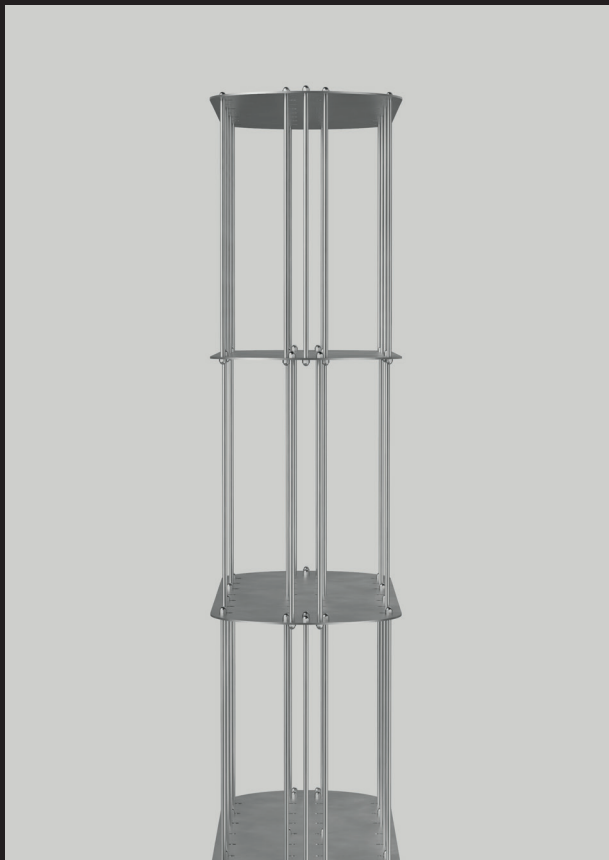

GIORGIOBENA

CATALOGO / CATALOGUE

Contatti / **Contacts**

giorgiobena@gmail.com

www.giorgiobena.com

+39 3498238653

LOCKWERK
furniture collection

Lockwerk Coffee Table
acciaio INOX / stainless steel
80x80x45 cm

Lockwerk Side Table
acciaio INOX / stainless steel
30x30x44 cm

Lockwerk Lounge Shelf
acciaio INOX / stainless steel
150x30x165 cm

premi / awards: "Best Unreleased Product" (Seminario) – EDIT Napoli 2023

Lockwerk Bookshelf
acciaio INOX / stainless steel
90x30x205 cm

Lockwerk Sideboard
acciaio INOX / stainless steel
90x30x205 cm

Lockwerk Consolle
acciaio INOX / stainless steel
120x30x125 cm

LISTINO / PRICELIST