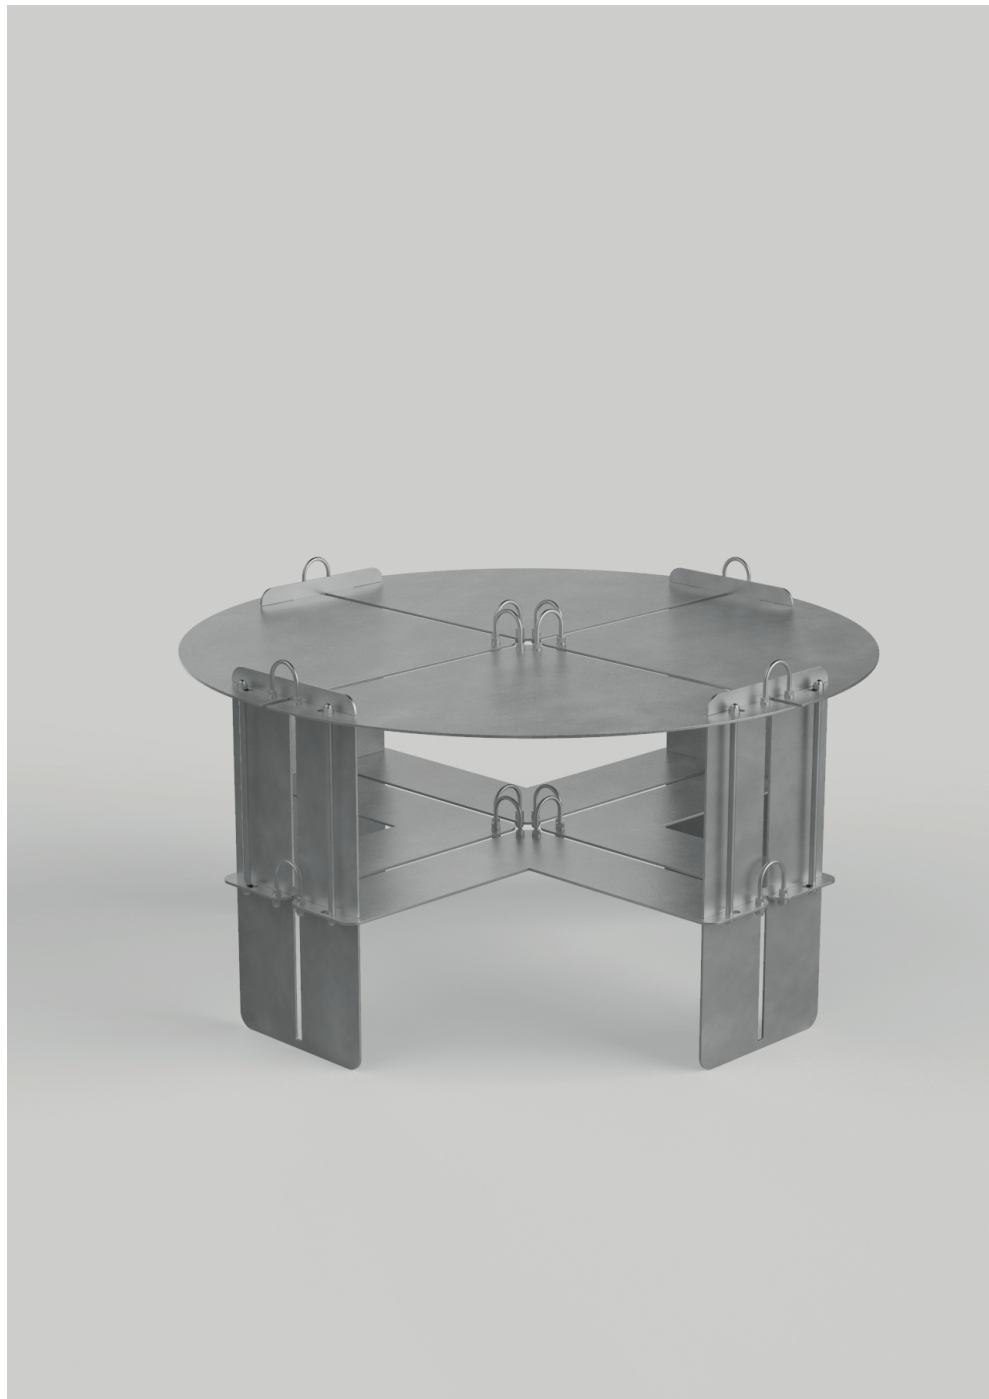

GIORGIOBENA

CATALOGO / CATALOGUE

Contatti / **Contacts**

giorgiobena@gmail.com

www.giorgiobena.com

+39 3498238653

LOCKWERK
furniture collection

Lockwerk Coffee Table
acciaio INOX / stainless steel
80x80x45 cm

Lockwerk Side Table
acciaio INOX / stainless steel
30x30x44 cm

Lockwerk Lounge Shelf
acciaio INOX / stainless steel
150x30x165 cm

premi / awards: "Best Unreleased Product" (Seminario) – EDIT Napoli 2023

Lockwerk Bookshelf
acciaio INOX / stainless steel
90x30x205 cm

Lockwerk Sideboard
acciaio INOX / stainless steel
90x30x205 cm

Lockwerk Consolle
acciaio INOX / stainless steel
120x30x125 cm

LISTINO / PRICELIST