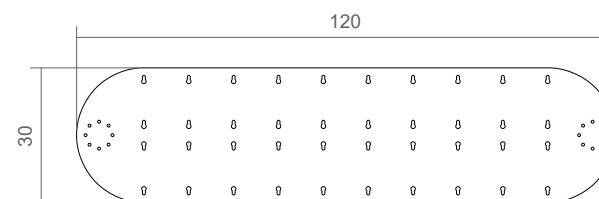

Lockwerk Side Table
acciaio INOX / stainless steel
30x30x44 cm

Lockwerk Lounge Shelf
acciaio INOX / stainless steel
150x30x165 cm

premi / awards: "Best Unreleased Product" (Seminario) – EDIT Napoli 2023

Lockwerk Bookshelf
acciaio INOX / stainless steel
90x30x205 cm

Lockwerk Sideboard
acciaio INOX / stainless steel
90x30x205 cm

Lockwerk Consolle
acciaio INOX / stainless steel
120x30x125 cm

LISTINO / PRICELIST