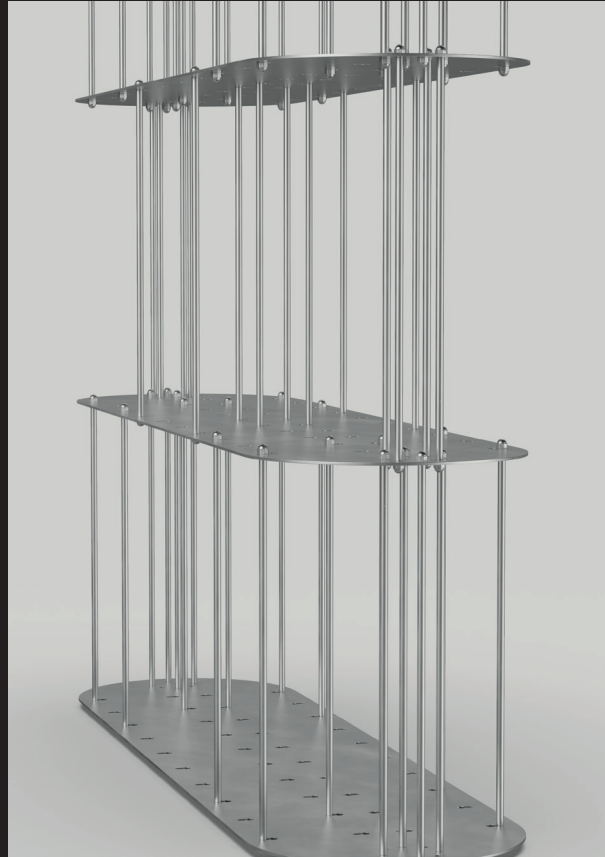

Lockwerk Side Table
acciaio INOX / stainless steel
30x30x44 cm

Lockwerk Lounge Shelf
acciaio INOX / stainless steel
150x30x165 cm

premi / awards: "Best Unreleased Product" (Seminario) – EDIT Napoli 2023

Lockwerk Bookshelf
acciaio INOX / stainless steel
90x30x205 cm

Lockwerk Sideboard
acciaio INOX / stainless steel
90x30x205 cm

Lockwerk Consolle
acciaio INOX / stainless steel
120x30x125 cm

LISTINO / PRICELIST

 <p>Lockwerk Coffee Table acciaio INOX / <i>stainless steel</i> 80x80x45 cm</p> <p>prezzo di listino: € 2150 (IVA esclusa) / <i>retail price: € 2150 (excluded VAT)</i></p>	 <p>Lockwerk Bookshelf acciaio INOX / <i>stainless steel</i> 90x30x205 cm</p> <p>prezzo di listino: € 4670 (IVA esclusa) / <i>retail price: € 4670,00 (excluded VAT)</i></p>
 <p>Lockwerk Side Table acciaio INOX / <i>stainless steel</i> 30x30x44 cm</p> <p>prezzo di listino: € 850 (IVA esclusa) / <i>retail price: € 850 (excluded VAT)</i></p>	 <p>Lockwerk Sideboard acciaio INOX / <i>stainless steel</i> 120x30x65 cm</p> <p>prezzo di listino: € 3200 (IVA esclusa) / <i>retail price: € 3200 (excluded VAT)</i></p>
 <p>Lockwerk Lounge Shelf acciaio INOX / <i>stainless steel</i> 150x30x165 cm</p> <p>prezzo di listino: € 4600 (IVA esclusa) / <i>retail price: € 4600 (excluded VAT)</i></p>	 <p>Lockwerk Consolle acciaio INOX / <i>stainless steel</i> 120x30x125 cm</p> <p>prezzo di listino: € 3900 (IVA esclusa) / <i>retail price: € 3900 (excluded VAT)</i></p>