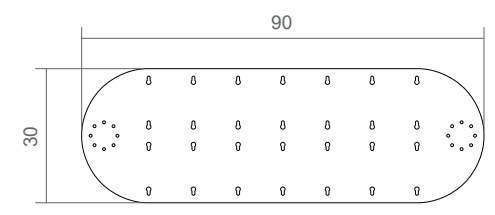

Lockwerk Side Table
acciaio INOX / stainless steel
30x30x44 cm

Lockwerk Lounge Shelf
acciaio INOX / stainless steel
150x30x165 cm

premi / awards: "Best Unreleased Product" (Seminario) – EDIT Napoli 2023

Lockwerk Bookshelf
acciaio INOX / stainless steel
90x30x205 cm

Lockwerk Sideboard
acciaio INOX / stainless steel
90x30x205 cm

Lockwerk Consolle
acciaio INOX / stainless steel
120x30x125 cm

LISTINO / PRICELIST