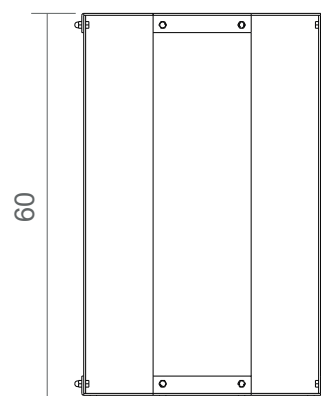

BURGER

lounge table family

Burger OCT Coffee Table
acciaio INOX / stainless steel
60x60x40 cm

Burger OCT Side Table
acciaio INOX / stainless steel
40x40x60 cm

Burger HEX Coffee Table
acciaio INOX / stainless steel
60x60x40 cm

Burger HEX Side Table
acciaio INOX / stainless steel
40x40x60 cm

Burger DDC Coffee Table
acciaio INOX / stainless steel
60x60x40 cm

Burger DDC Side Table
acciaio INOX / stainless steel
40x40x60 cm

LISTINO / PRICELIST