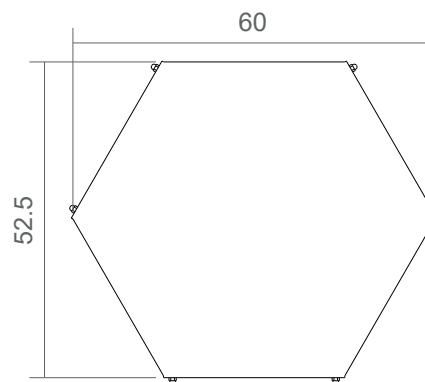

BURGER

lounge table family

Burger OCT Coffee Table
acciaio INOX / stainless steel
60x60x40 cm

Burger OCT Side Table
acciaio INOX / stainless steel
40x40x60 cm

Burger HEX Coffee Table
acciaio INOX / stainless steel
60x60x40 cm

Burger HEX Side Table
acciaio INOX / stainless steel
40x40x60 cm

Burger DDC Coffee Table
acciaio INOX / stainless steel
60x60x40 cm

Burger DDC Side Table
acciaio INOX / stainless steel
40x40x60 cm

LISTINO / PRICELIST