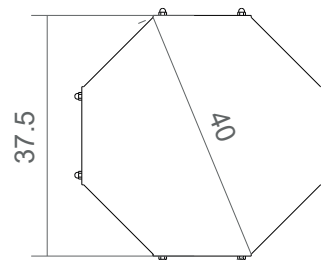

BURGER

lounge table family

Burger OCT Coffee Table
acciaio INOX / stainless steel
60x60x40 cm

Burger OCT Side Table
acciaio INOX / stainless steel
40x40x60 cm

Burger HEX Coffee Table
acciaio INOX / stainless steel
60x60x40 cm

Burger HEX Side Table
acciaio INOX / stainless steel
40x40x60 cm

Burger DDC Coffee Table
acciaio INOX / stainless steel
60x60x40 cm

Burger DDC Side Table
acciaio INOX / stainless steel
40x40x60 cm

LISTINO / PRICELIST