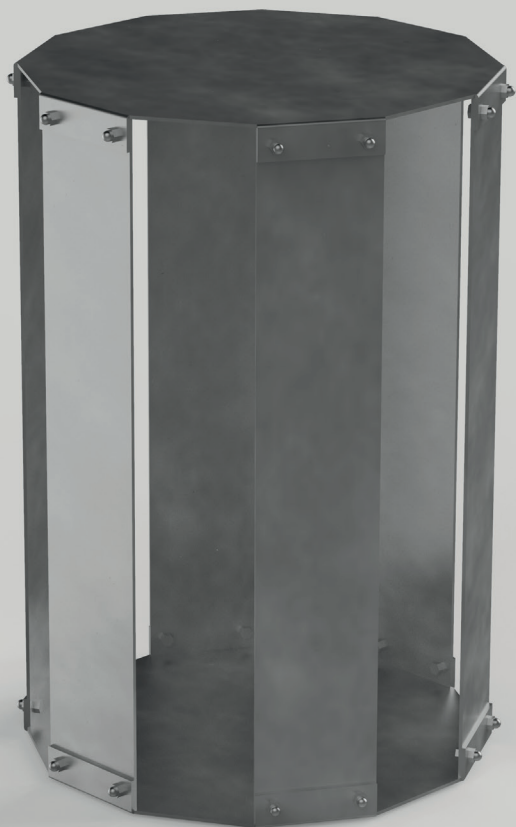

BURGER

lounge table family

Burger OCT Coffee Table
acciaio INOX / stainless steel
60x60x40 cm

Burger OCT Side Table
acciaio INOX / stainless steel
40x40x60 cm

Burger HEX Coffee Table
acciaio INOX / stainless steel
60x60x40 cm

Burger HEX Side Table
acciaio INOX / stainless steel
40x40x60 cm

Burger DDC Coffee Table
acciaio INOX / stainless steel
60x60x40 cm

Burger DDC Side Table
acciaio INOX / stainless steel
40x40x60 cm

LISTINO / PRICELIST

 <p>Burger OCT Coffee Table acciaio INOX / stainless steel 60x60x40 cm</p> <p>prezzo di listino: € 1500 (IVA esclusa) / retail price: € 1500 (excluded VAT)</p>	 <p>Burger HEX Side Table acciaio INOX / stainless steel 40x40x60 cm</p> <p>prezzo di listino: € 1350 (IVA esclusa) / retail price: € 1350 (excluded VAT)</p>
 <p>Burger OCT Side Table acciaio INOX / stainless steel 40x40x60 cm</p> <p>prezzo di listino: € 1400 (IVA esclusa) / retail price: € 1400 (excluded VAT)</p>	 <p>Burger DDC Coffee Table acciaio INOX / stainless steel 60x60x40 cm</p> <p>prezzo di listino: € 1600 (IVA esclusa) / retail price: € 1600 (excluded VAT)</p>
 <p>Burger HEX Coffee Table acciaio INOX / stainless steel 60x60x40 cm</p> <p>prezzo di listino: € 1450 (IVA esclusa) / retail price: € 1450 (excluded VAT)</p>	 <p>Burger DDC Side Table acciaio INOX / stainless steel 40x40x60 cm</p> <p>prezzo di listino: € 1450 (IVA esclusa) / retail price: € 1450 (excluded VAT)</p>