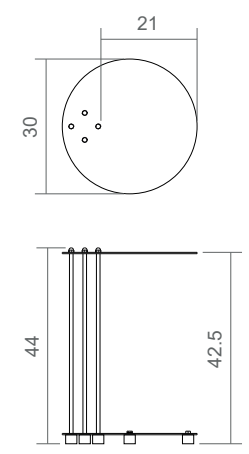

GIORGIOBENA

CATALOGO / CATALOGUE

Contatti / **Contacts**

giorgiobena@gmail.com

www.giorgiobena.com

+39 3498238653

LOCKWERK
furniture collection

Lockwerk Coffee Table
acciaio INOX / stainless steel
80x80x45 cm

Lockwerk Side Table
acciaio INOX / stainless steel
30x30x44 cm

Lockwerk Lounge Shelf
acciaio INOX / stainless steel
150x30x165 cm

premi / awards: "Best Unreleased Product" (Seminario) – EDIT Napoli 2023

Lockwerk Bookshelf
acciaio INOX / stainless steel
90x30x205 cm

Lockwerk Sideboard
acciaio INOX / stainless steel
90x30x205 cm

Lockwerk Consolle
acciaio INOX / stainless steel
120x30x125 cm

LISTINO / PRICELIST