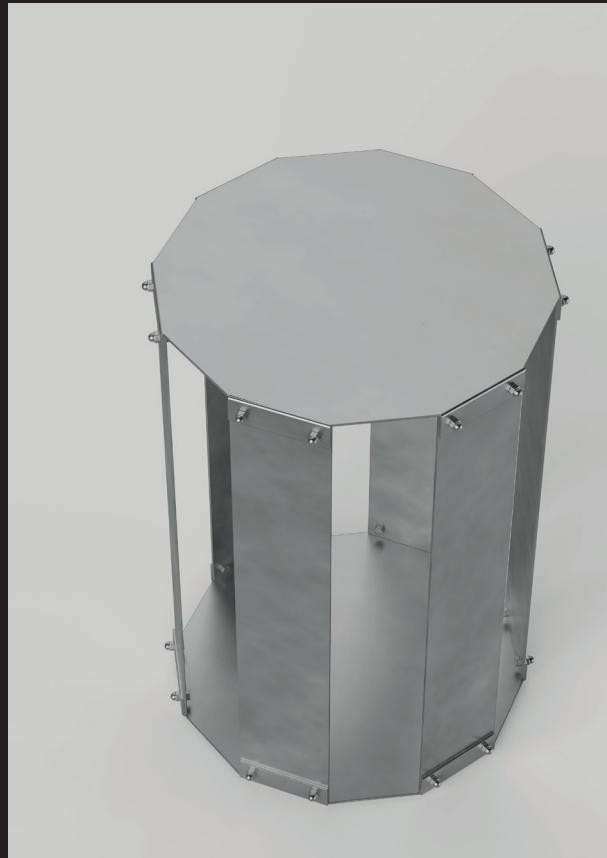

Burger HEX Side Table
acciaio INOX / stainless steel
40x40x60 cm

Burger DDC Coffee Table
acciaio INOX / stainless steel
60x60x40 cm

Burger DDC Side Table
acciaio INOX / stainless steel
40x40x60 cm

LISTINO / PRICELIST