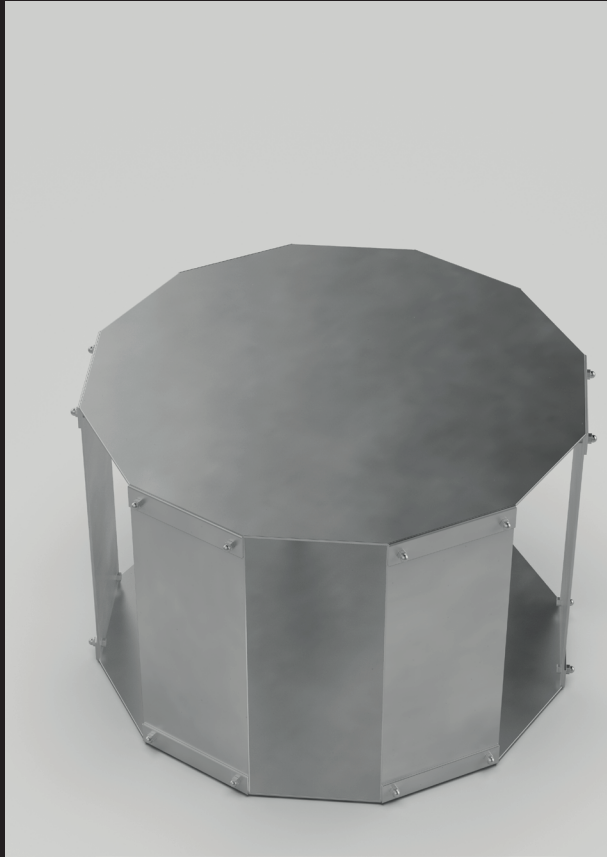

BURGER

lounge table family

Burger OCT Coffee Table
acciaio INOX / stainless steel
60x60x40 cm

Burger OCT Side Table
acciaio INOX / stainless steel
40x40x60 cm

Burger HEX Coffee Table
acciaio INOX / stainless steel
60x60x40 cm

Burger HEX Side Table
acciaio INOX / stainless steel
40x40x60 cm

Burger DDC Coffee Table
acciaio INOX / stainless steel
60x60x40 cm

Burger DDC Side Table
acciaio INOX / stainless steel
40x40x60 cm

LISTINO / PRICELIST