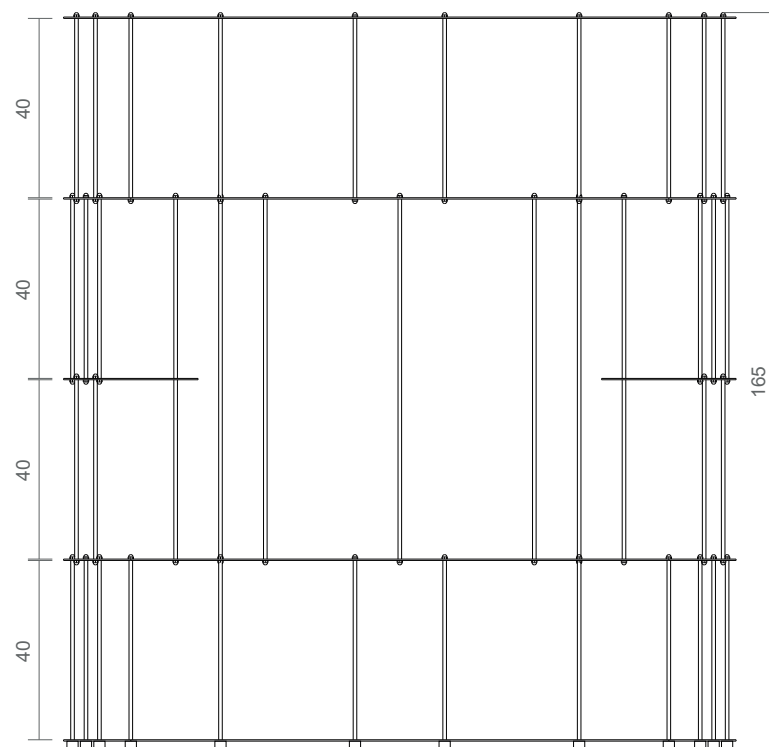

Lockwerk Side Table
acciaio INOX / stainless steel
30x30x44 cm

Lockwerk Lounge Shelf
acciaio INOX / stainless steel
150x30x165 cm

premi / awards: "Best Unreleased Product" (Seminario) – EDIT Napoli 2023

Lockwerk Bookshelf
acciaio INOX / stainless steel
90x30x205 cm

Lockwerk Sideboard
acciaio INOX / stainless steel
90x30x205 cm

Lockwerk Consolle
acciaio INOX / stainless steel
120x30x125 cm

LISTINO / PRICELIST